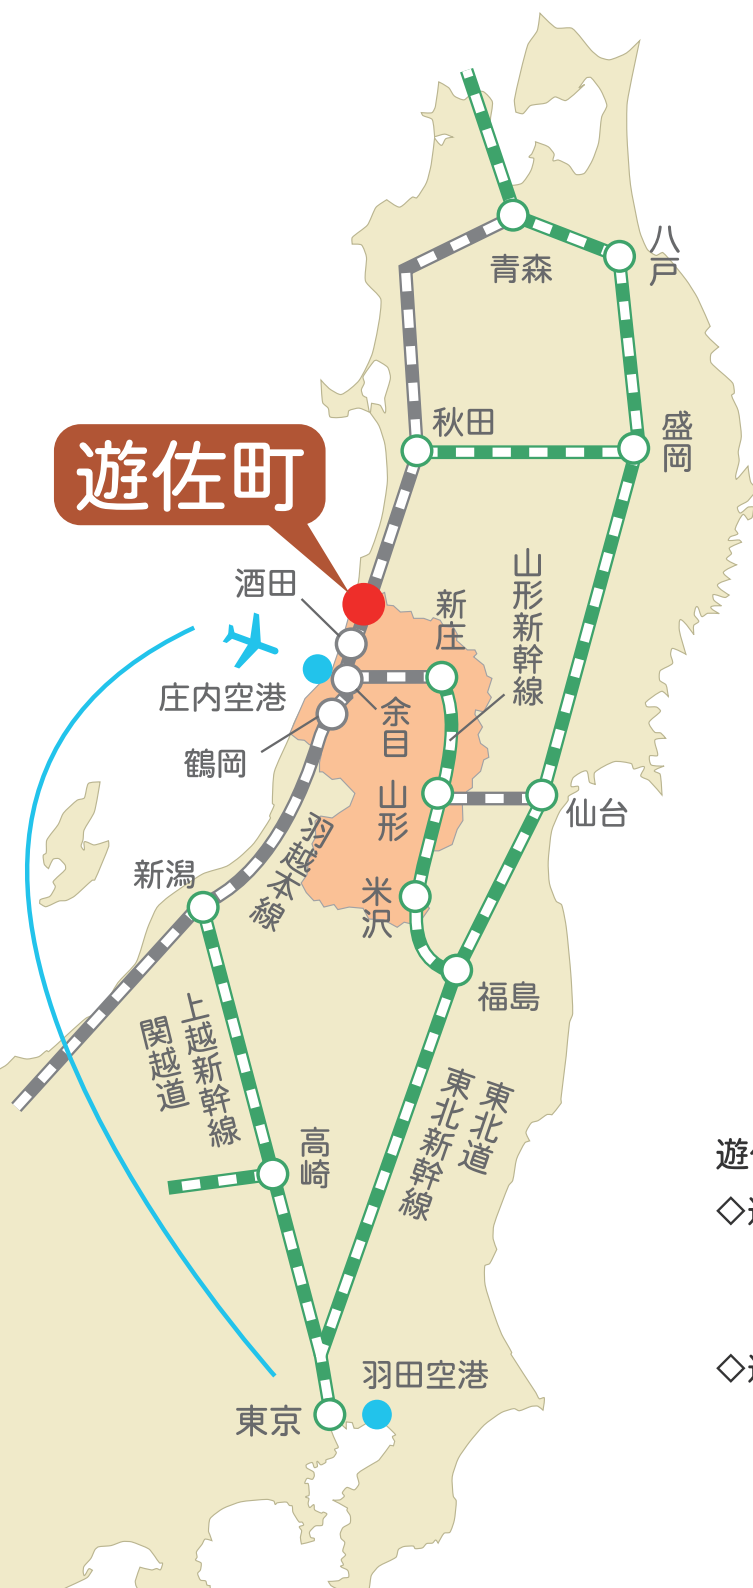

遊佐町への交通手段

遊佐町

■高速バス
 東京⇄酒田 約8時間30分
 仙台⇄酒田 約3時間30分
 山形⇄酒田 約2時間20分

■JR
 東京⇄新潟⇄酒田⇄遊佐 約4時間50分
 仙台⇄山形⇄酒田⇄遊佐 約4時間40分
 山形⇄新庄⇄酒田⇄遊佐 約2時間50分

遊佐ブランド推進協議会事務局
 ◇遊佐町役場 産業課 産業創造係
 山形県飽海郡遊佐町遊佐字舞鶴211
 TEL 0234-72-4522 FAX 0234-72-5896