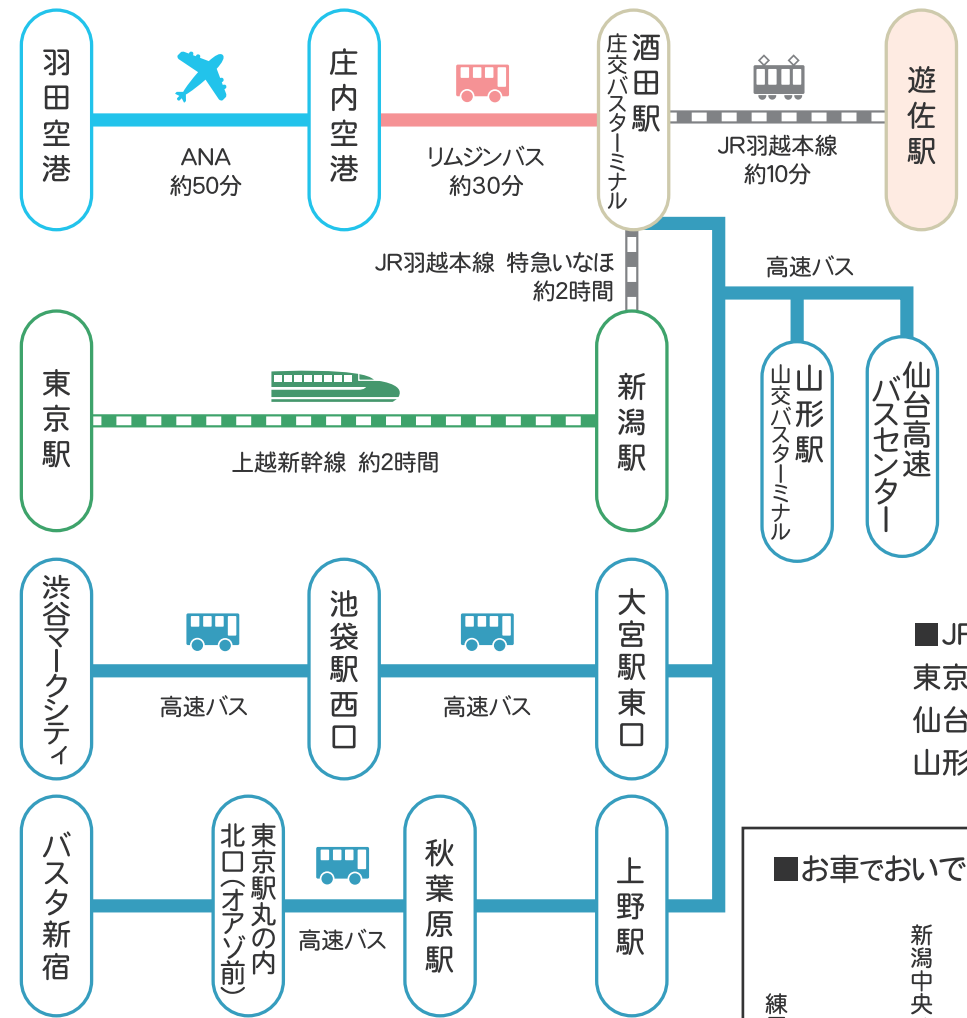

遊佐町への交通手段

遊佐町

■高速バス
 東京⇄酒田 約8時間30分
 仙台⇄酒田 約3時間30分
 山形⇄酒田 約2時間20分

■JR
 東京⇄新潟⇄酒田⇄遊佐 約4時間50分
 仙台⇄山形⇄酒田⇄遊佐 約4時間40分
 山形⇄新庄⇄酒田⇄遊佐 約2時間50分

遊佐ブランド推進協議会事務局
 ◇遊佐町役場 産業課 産業創造係
 山形県飽海郡遊佐町遊佐字舞鶴211
 TEL 0234-72-4522 FAX 0234-72-5896