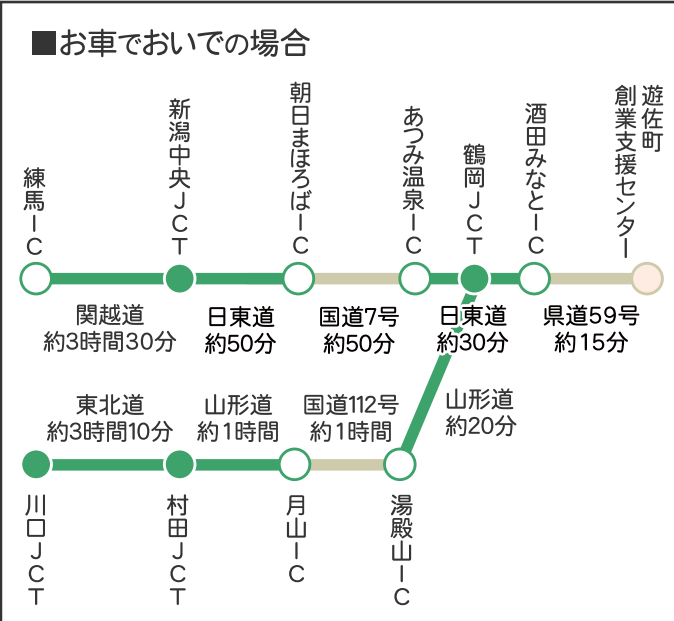

遊佐町への交通手段

遊佐町

■高速バス
 東京⇄酒田 約8時間30分
 仙台⇄酒田 約3時間30分
 山形⇄酒田 約2時間20分

■JR
 東京⇄新潟⇄酒田⇄遊佐 約4時間50分
 仙台⇄山形⇄酒田⇄遊佐 約4時間40分
 山形⇄新庄⇄酒田⇄遊佐 約2時間50分

遊佐ブランド推進協議会事務局
 ◇遊佐町役場 産業課 産業創造係
 山形県飽海郡遊佐町遊佐字舞鶴211
 TEL 0234-72-4522 FAX 0234-72-5896